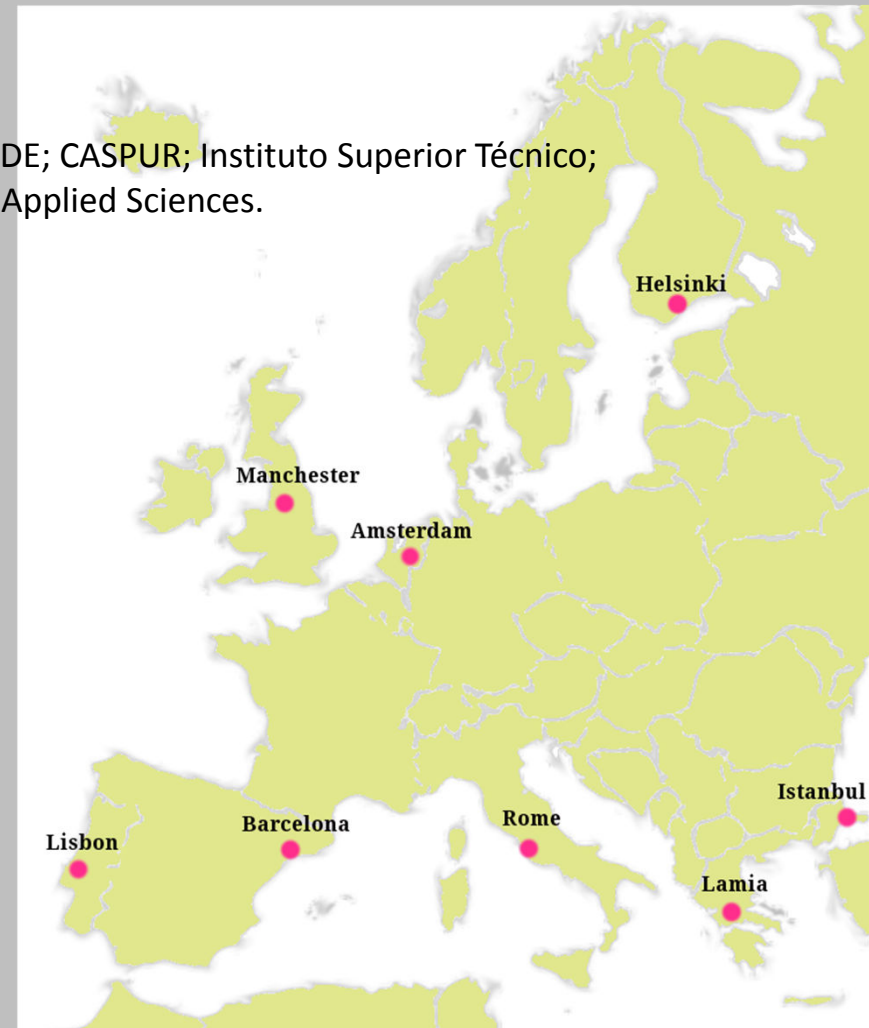

Parceiros

Cidades e Regiões: Amesterdão; Barcelona, Helsínquia; Istambul; Lamia; Lisboa; Manchester e Roma.

Empresas Privadas: Alfamicro; Gnosis Computers; Intelligent Sensing Anywhere; Lynx; Sanoma e TAGES.

Organizações de Programadores e Especialistas: Forum Virium Helsínquia; FutureEverything e Waag Society.

Organizações de Rede: Rede Europeia de Living Labs.

Universidades e Institutos de Pesquisa: University of Tilburg; ESADE; CASPUR; Instituto Superior Técnico; Amsterdam University of Applied Sciences.

De Janeiro 2012 a Junho de 2014

3 Domínios Piloto: Participação

Mobilidade

Turismo