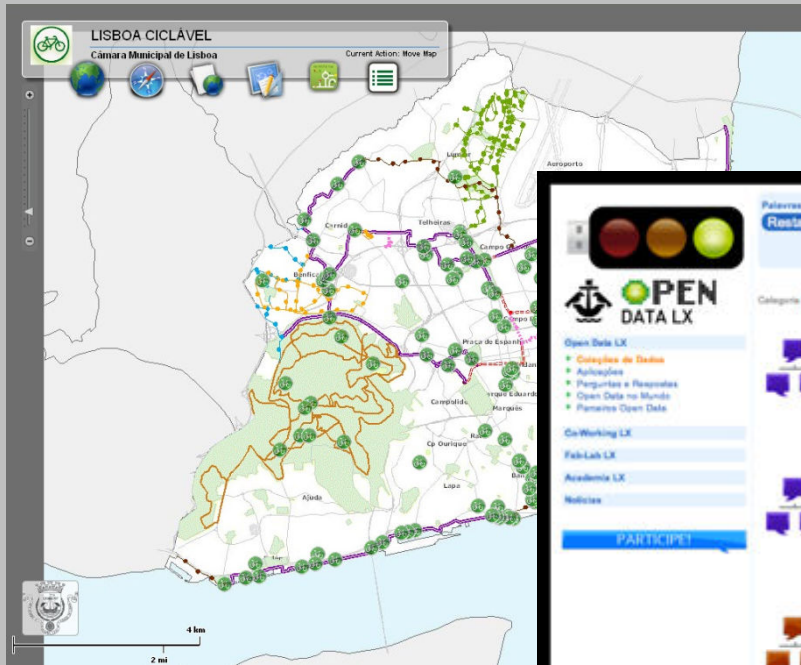

BERLIN  
OPEN  
DATA

NYC OpenData

OpenData BCN  
Servei de dades obertes de l'Ajuntament de Barcelona

HELSINKI  
REGION  
INFOSHARE

San Francisco Data

PARISDATA  
MAIRIE DE PARIS

# open-data cities

Cidades que decidem disponibilizar quantidades inimagináveis de dados, abertos e livres

<http://data.london.gov.uk>

<http://opendata.paris.fr>

<http://daten.berlin.de>

<http://nycopendata.socrata.com>