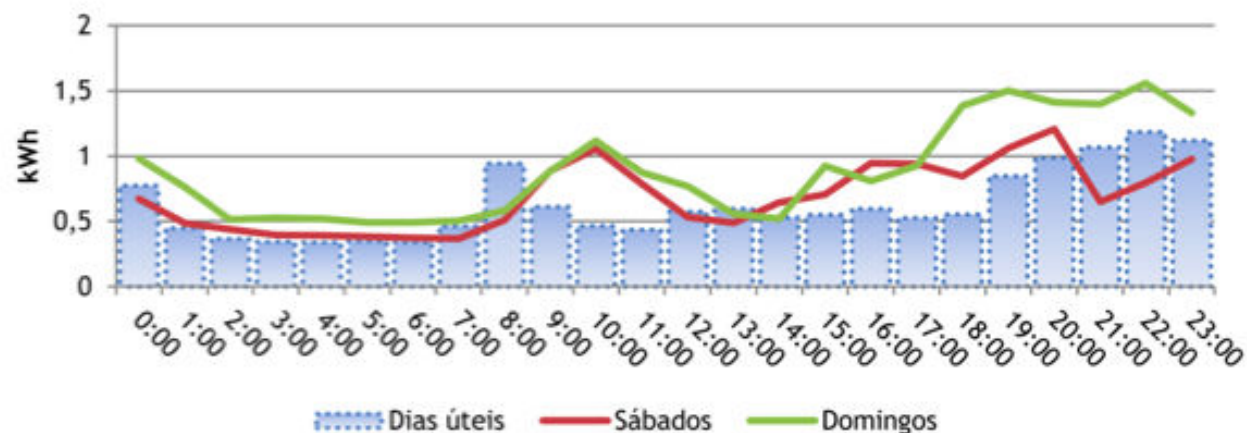

Serviço

C
S

O seu consumo basal aos domingos é superior ao dos restantes dias da semana; veja como os perfis de consumo diferem entre as 2:00 às 6:00 da manhã. Procure identificar a causa para esta diferença e identificar potenciais de poupança, por exemplo através da eliminação de consumo de equipamento em *standby*.