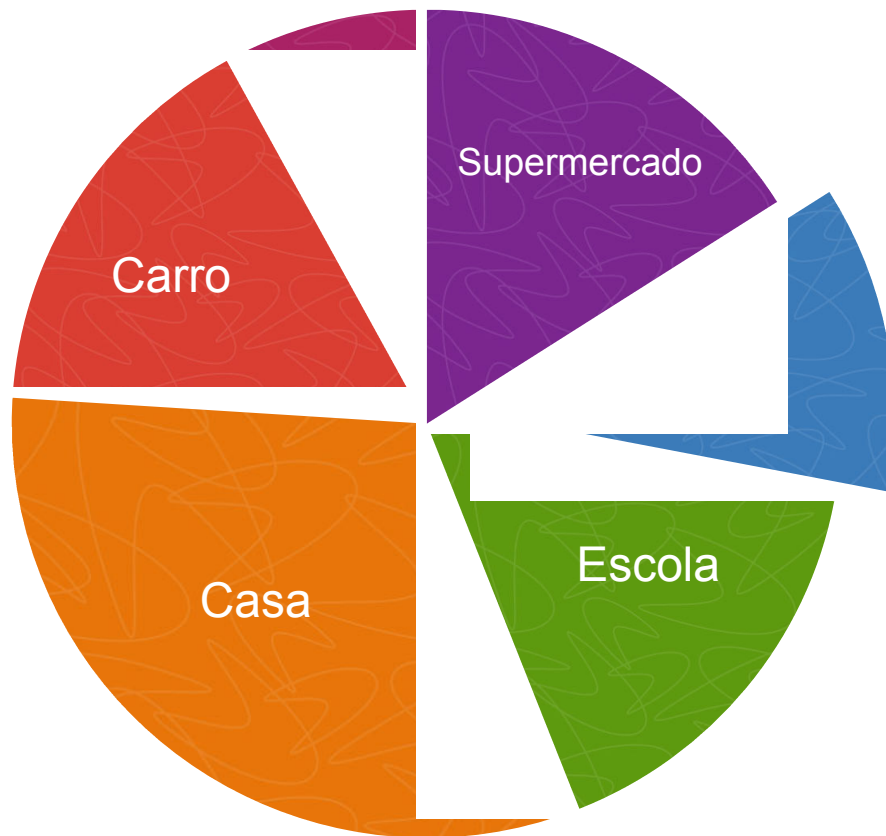

Claro que o aumento de preços se irá reflectir no meu orçamento mensal

Se pudesse poupar
uns € aqui.

Mas para eu
poder poupar...